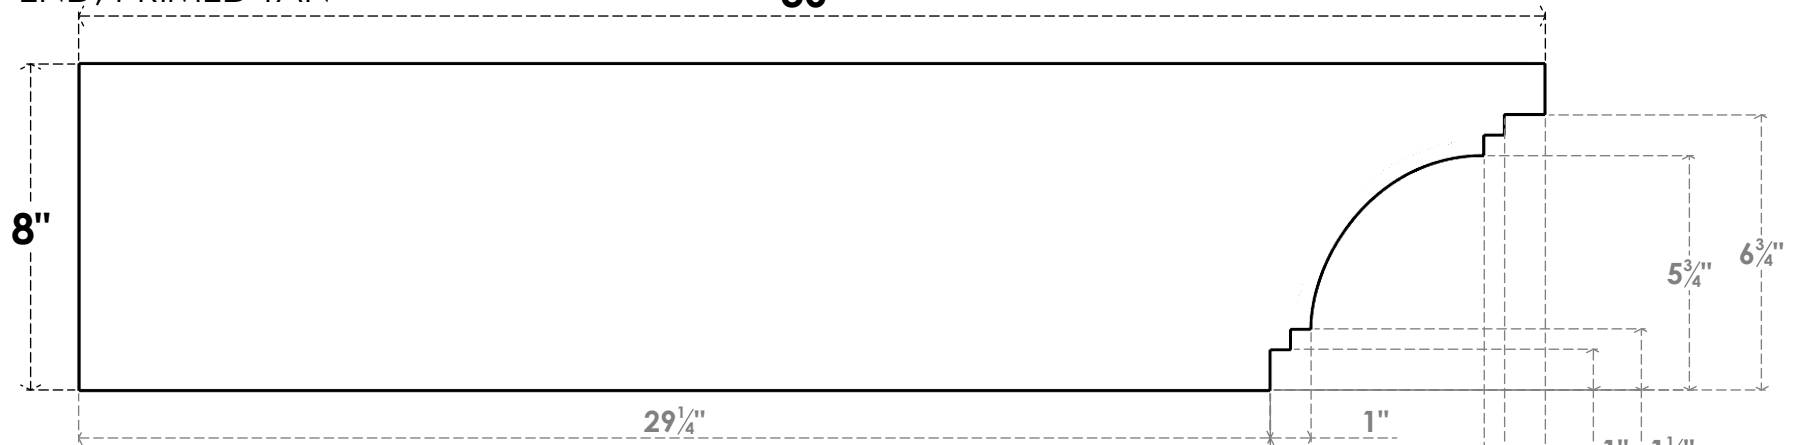

ITEM NUMBER: RFTURO040X08000X36000X008PEC00RCPR

4"W X 8"H X 36"L TIMBERTHANE ROUGH CEDAR PESCADERO FAUX WOOD OPEN RAFTER TAIL, 8"L END, PRIMED TAN **36"**

SIDE PROFILE

FRONT PROFILE

ISOMETRIC

GENERATED DATE : 03/02/2023