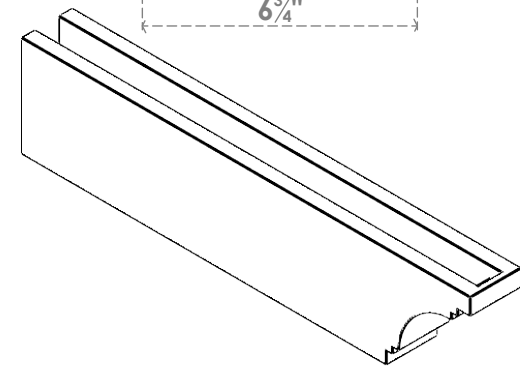

ITEM NUMBER: RFTURO040X08000X36000X008PEC00RCPR

4"W X 8"H X 36"L TIMBERTHANE ROUGH CEDAR PESCADERO FAUX WOOD OPEN RAFTER TAIL, 8"L END, PRIMED TAN **36"**

SIDE PROFILE

FRONT PROFILE

ISOMETRIC

GENERATED DATE : 03/02/2023