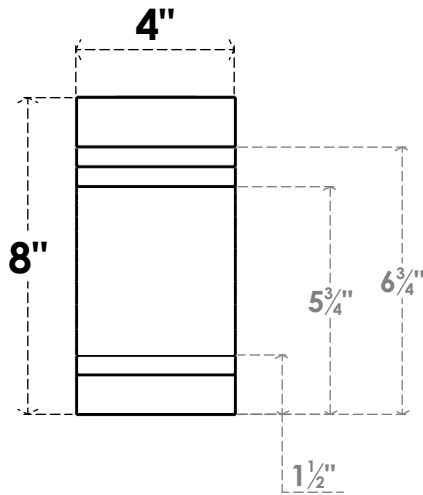

ITEM NUMBER: RFTURO040X08000X36000X008PEC00RCPR

4"W X 8"H X 36"L TIMBERTHANE ROUGH CEDAR PESCADERO FAUX WOOD OPEN RAFTER TAIL, 8"L END, PRIMED TAN **36"**

SIDE PROFILE

FRONT PROFILE

ISOMETRIC

GENERATED DATE : 03/02/2023